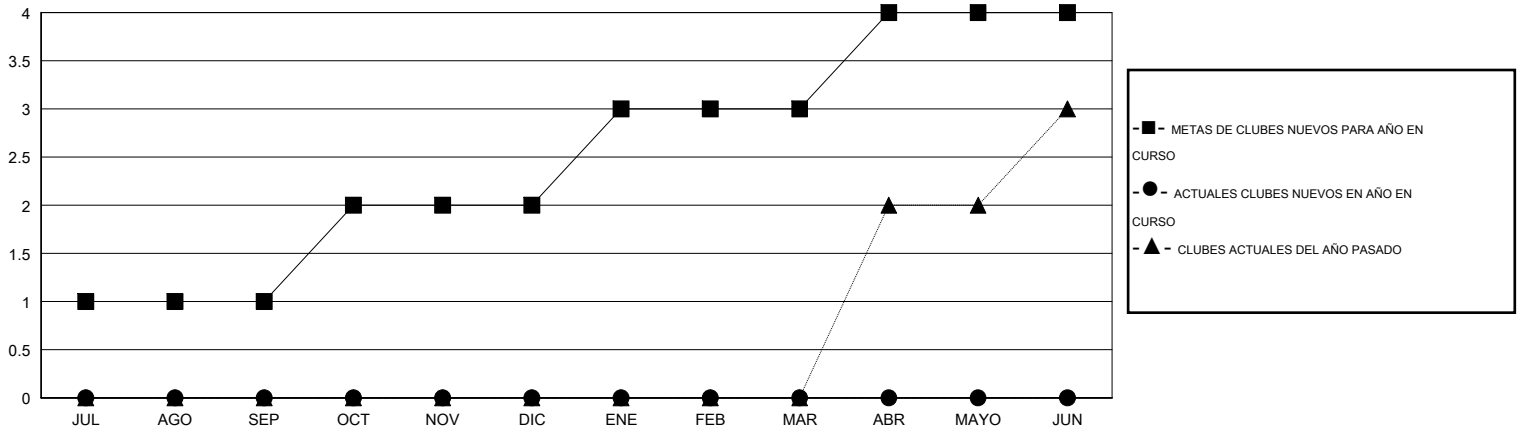

# MONTHLY MEMBERSHIP PROGRESS REPORT

District 116 B

Results as of: 1/31/2017

GMT: Ton Soeters

UBICACIÓN SPAIN

GMT DE AE

Clubes				socios			
RESULTADOS DE 2016-2017				RESULTADOS DE 2016-2017			
TRIMESTRE	META DE CLUBES NUEVOS	NUEVOS CLUBES	CLUBES DADOS DE BAJA	TRIMESTRE	META NETA DE AUMENTO DE SOCIOS NUEVOS (sin reincorporados ni trasladados)	Nº REAL DE AUMENTO DE SOCIOS NUEVOS (sin reincorporados ni trasladados)	Nº REAL DE SOCIOS DADOS DE BAJA (incluidos traslados)
JUL/AGO/SEP	1	0	0	JUL/AGO/SEP	24	28	25
OCT/NOV/DIC	1	0	0	OCT/NOV/DIC	22	69	76
ENE/FEB/MAR	1	0	0	ENE/FEB/MAR	23	17	6
ABR/MAYO/JUN	1	0	0	ABR/MAYO/JUN	23	0	0

METAS Y CIFRA ACUMULATIVA DE CLUBES NUEVOS

METAS Y CIFRA ACUMULATIVA DE SOCIOS

CLUBES DADOS DE BAJA: 0	23 CLUBS OF 47 AÑADIERON 1 O MÁS SOCIOS NUEVOS	<b>DISTRIBUCIÓN POR SEXO</b>
SOCIOS DADOS DE BAJA		MASCULINO 577 (56.62%)
FALLECIDOS 4		FEMENINO 442 (43.38%)
CLUB CANCELADO 0	<a href="#">HAGA CLIC AQUÍ PARA OBTENER LOS DATOS ACUMULATIVOS DE SOCIOS</a>	TOTAL DE SOCIOS EN UNIDADES FAMILIARES 164
OTRO 103		SOCIOS FAMILIARES QUE PAGAN LA MITAD DE LAS CUOTAS 83
TOTAL 107		