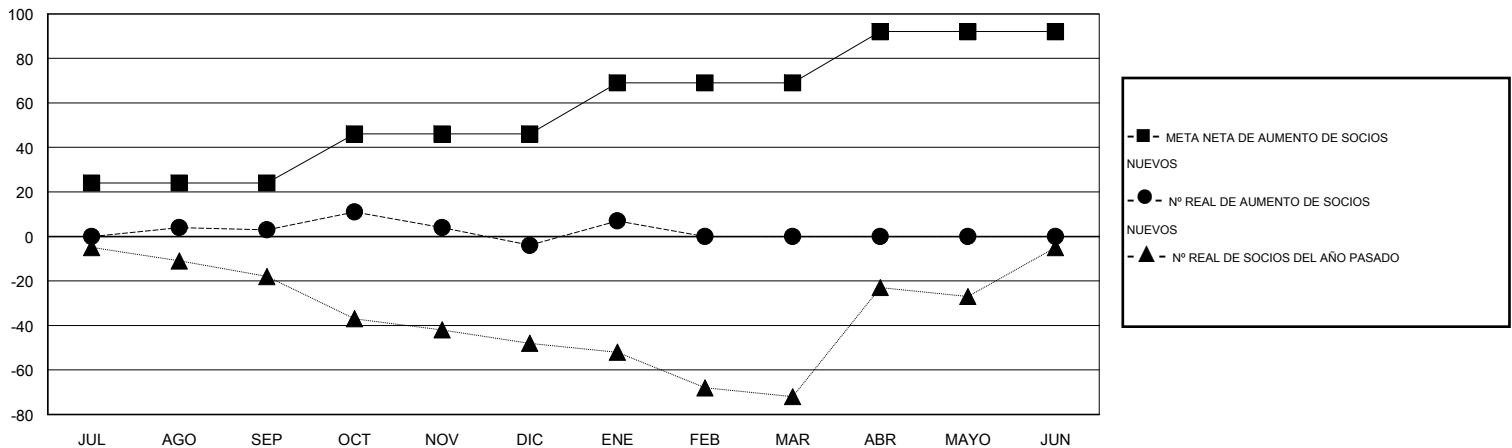

# MONTHLY MEMBERSHIP PROGRESS REPORT

District 116 B

Results as of: 1/31/2017

GMT: Ton Soeters

UBICACIÓN SPAIN

GMT DE AE

Clubes				socios			
RESULTADOS DE 2016-2017				RESULTADOS DE 2016-2017			
TRIMESTRE	META DE CLUBES NUEVOS	NUEVOS CLUBES	CLUBES DADOS DE BAJA	TRIMESTRE	META NETA DE AUMENTO DE SOCIOS NUEVOS (sin reincorporados ni trasladados)	Nº REAL DE AUMENTO DE SOCIOS NUEVOS (sin reincorporados ni trasladados)	Nº REAL DE SOCIOS DADOS DE BAJA (incluidos traslados)
JUL/AGO/SEP	1	0	0	JUL/AGO/SEP	24	28	25
OCT/NOV/DIC	1	0	0	OCT/NOV/DIC	22	69	76
ENE/FEB/MAR	1	0	0	ENE/FEB/MAR	23	17	6
ABR/MAYO/JUN	1	0	0	ABR/MAYO/JUN	23	0	0

METAS Y CIFRA ACUMULATIVA DE CLUBES NUEVOS

METAS Y CIFRA ACUMULATIVA DE SOCIOS

CLUBES DADOS DE BAJA: 0	23 CLUBS OF 47 AÑADIERON 1 O MÁS SOCIOS NUEVOS	<b>DISTRIBUCIÓN POR SEXO</b>
SOCIOS DADOS DE BAJA		MASCULINO 577 (56.62%)
FALLECIDOS 4		FEMENINO 442 (43.38%)
CLUB CANCELADO 0	<a href="#">HAGA CLIC AQUÍ PARA OBTENER LOS DATOS ACUMULATIVOS DE SOCIOS</a>	TOTAL DE SOCIOS EN UNIDADES FAMILIARES 164
OTRO 103		SOCIOS FAMILIARES QUE PAGAN LA MITAD DE LAS CUOTAS 83
TOTAL 107		